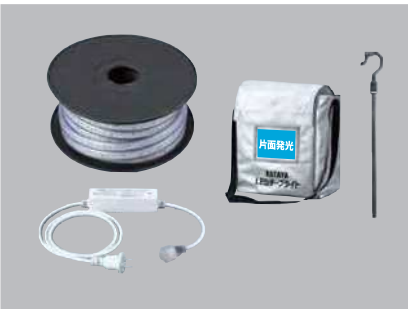

製品ラインアップ

**セットタイプ** 付属内容 ●LEDテープライト ●電源ケーブル ●エキスバンド(色／グレー) ●収納袋

□20mタイプセット

発光色／白 **20m**

型 式 **LTP-20S**  
標準価格 **102,960円** (税抜93,600円)

JANコード 49-30510-35403-3  
梱包単位／1 発送単位／1

発光色／赤 **20m**

型 式 **LTP-20S(R)**  
標準価格 **106,480円** (税抜96,800円)