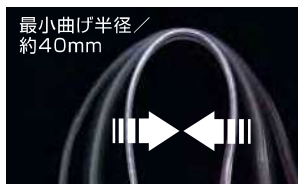

連結部分は防水
仕様、コネクター
キャップ付です。

トンネル工事の仮設
灯、誘導灯、エレベ
ーター工事など連結点
灯して長い距離を照
明できます。

ここが
スゴイ 屈曲に強い、優れた耐久性

屈曲試験では高い耐久性を
実証しています。

最小曲げ半径/
約40mm