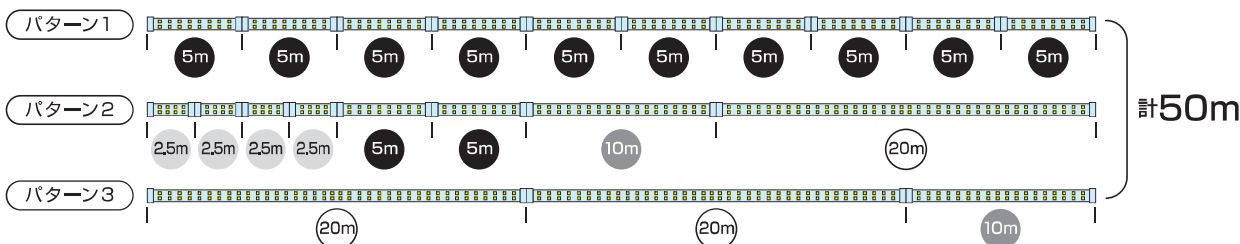

### ご使用上の注意

- 連結点灯について ※連結点灯は組み合わせは自由ですが、合計50mを超えないよう行ってください。

長短を組み合わせ、長さを自由に調整できます。(最大50mまで)

◎2.5mタイプ/同タイプ20本まで ●5mタイプ/同タイプ10本まで ●10mタイプ/同タイプ5本まで ○20mタイプ/同タイプ2本まで

※直流電源タイプは50mまで連結できません。(DC12V/20m・DC24V/40m)