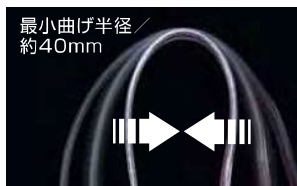

連結部分は防水仕様、コネクターキャップ付です。

トンネル工事の仮設灯、誘導灯、エレベーター工事など連結点灯して長い距離を照明できます。

**ここが
スゴイ** 屈曲に強い、優れた耐久性

屈曲試験では他社製に比べて約4倍の耐久性を実証しています。

最小曲げ半径
約40mm