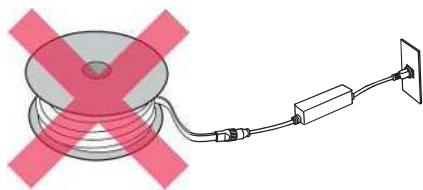

- 汚れた場合

中性洗剤を浸した柔らかい布をよく絞ってから拭き取ってください。拭き取った後、洗剤が残らないように乾いた布で仕上げてください。

❗ シンナー等揮発性の薬品は使用しない。
変質の原因になります。

安全に関するご注意

ご使用の前に、取扱説明書をよくお読みいただいた上で、正しくお取り扱いください。

※仕様は品質向上のため、予告なしに変更する場合があります。

株式会社ハタヤリミテッド® 株式会社 畑屋製作所

ハタヤリミテッド本社 / 〒460-0011 名古屋市中区大須四丁目10番90号 TEL (052) 261-3821 (代)

畑屋製作所本社工場 / 〒467-0854 名古屋市長久区瑞穂区浮島町12番24号 TEL (052) 692-7211 (代)

岐阜工場 / 〒501-0314 岐阜県瑞穂市十八条586番3 TEL (058) 328-5700 (代)

●東京支店 ●大阪支店 ●仙台支店 ●北関東支店 ●新潟支店

●名古屋支店 ●広島支店 ●福岡支店 ●岐阜物流センター

■関連会社

ハタヤオーケーエス株式会社 〒143-0004 東京都大田区昭和島一丁目1番5号

松栄興産株式会社 〒467-0854 名古屋市長久区瑞穂区浮島町12番24号