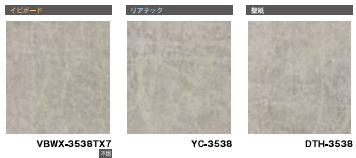

壁も、柱も、什器も同柄でコーディネート

メラミン化粧板・リアテック・壁紙の3点同柄シリーズです。

エイジドモルタル
ユースドグレー

エイジドモルタル
ユースドダーク