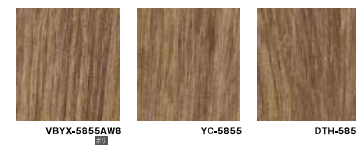

ホンザクラ
ライト

イビボード リアテック 壁紙
VBX-5850DB YC-5850 DTH-5850

カームオーク
ナチュラル

イビボード リアテック 壁紙
VBX-5920DB YW-5920 DTH-5920

オンタリオナツ
ライト

イビボード リアテック 壁紙
VBX-5792DB YC-5792 DTH-5792

リバイドオーク
ナチュラル

イビボード リアテック 壁紙
VBX-5855WB YC-5855 DTH-5855