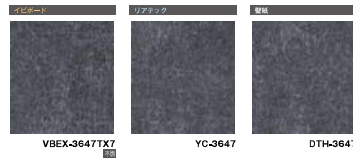

イビボード リアテック
VBW-1981U7 YAV-1981
VBW-7003U7 YAV-7003

壁も、柱も、什器も同柄でコーディネート

メラミン化粧板・リアテック・壁紙の3点同柄シリーズです。

エイジドモルタル
ユースドグレー

イビボード リアテック 壁紙
VBWX-3538TX7 YC-3538 DTH-3538

エイジドモルタル
ユースドダーク

イビボード リアテック 壁紙
VBEX-3647TX7 YC-3647 DTH-3647