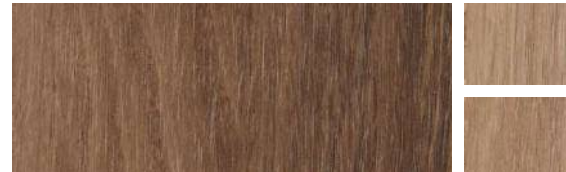

オンタリオナッツ

板目やラフがナチュラルにレイアウトされ、大粒な印象のオーク柄です。

5839 5792

カラー	イビポード	リアテック
スモークブラウン	VBEX-5839D8	YC-5839
ライト	VBXY-5792D8	YC-5792