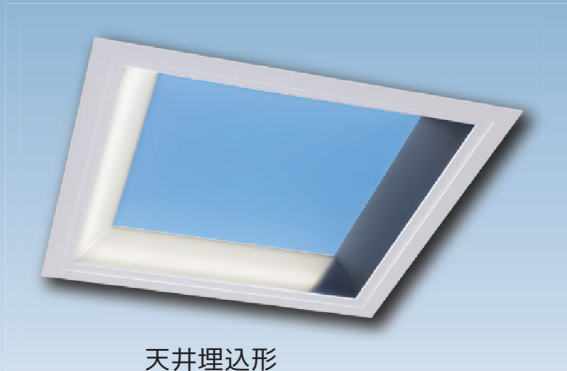

青空照明
misola
みそら

見上げた空をそのままに、本物の青空感を追及

奥行き感のある空をそのまま表現するために、青空の原理(レイリー散乱)を照明器具に応用しました。

レイリー散乱の原理

大気圏に太陽光が入射した際に大気を構成している分子によって発生する現象。この時、波長の短い青い光は波長の長い赤い光よりも強く散乱されるため昼間に地上から見上げる空は青く見える。

影が日なたを、太陽が青空をつくる

日なたをイメージしたフレームに、あえて光らない影の部分をつくることで光の差し込みを表現。光の差し込みを自然に演出し空間を照らす明るさを確保。