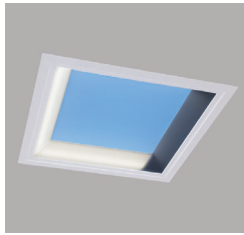

三菱LED照明

本チラシ掲載商品の価格には消費税、配送・設置調整・据付工事等に要する費用は含まれておりません。また、使用済みの商品の引き取りに要する費用等は販売店にご相談ください。価格は事業者様向けの積算見積価格であり、一般消費者様向けの販売価格ではありません。
掲載の価格は、2023年4月1日改定後の価格です。

天井埋込形 □639[取付ボルト施工]

リモコン切替タイプ 専用リモコン同梱：RZS-X01

AZ-SK4000BM/5 AHZF ¥680,000(税別)

スケジュール制御タイプ

AZ-SK4001BM/5 AHZS ¥680,000(税別)

〈専用制御機器〉

天井埋込形コントローラ	MS684SA	¥34,000(税別)
双方向ワイヤレスリモコン	MS214	¥40,500(税別)

質量	Ra85	定格光束	定格消費電力	固有エネルギー消費効率	埋込穴
13.3kg		3,900lm	71.0w	54.9lm/w	□639