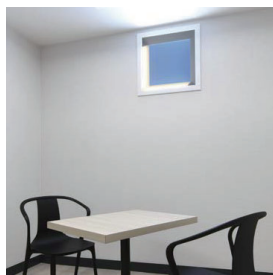

中日本高速道路株式会社 金沢支社 金沢保全・サービスセンター(石川県)