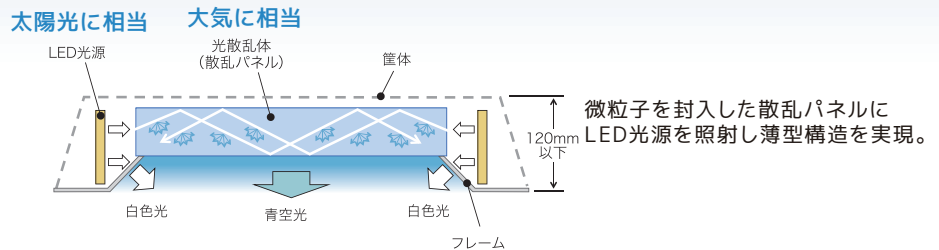

青空照明
misola
みそら

見上げた空をそのままに、本物の青空感を追及

奥行き感のある空をそのまま表現するために、青空の原理(レイリー散乱)を照明器具に応用しました。

レイリー散乱の原理

大気圏に太陽光が入射した際に大気を構成している分子によって発生する現象。この時、波長の短い青い光は波長の長い赤い光よりも強く散乱されるため昼間に地上から見上げる空は青く見える。

影が日なたを、太陽が青空をつくる

日なたをイメージしたフレームに、あえて光らない影の部分をつくることで光の差し込みを表現。光の差し込みを自然に演出し空間を照らす明るさを確保。