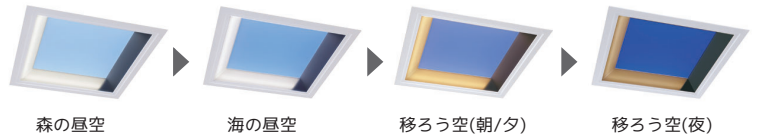

〈専用制御機器〉

天井埋込形コントローラ	MS684SA	¥34,000(税別)
双方向ワイヤレスリモコン	MS214	¥40,500(税別)

質量	Ra83	定格光束	定格消費電力	固有エネルギー消費効率	埋込穴
18.5kg		2,500lm	62.0w	40.3lm/w	□636

※傾斜のある壁・天井や指定方向以外の取付はできません。必ず本体と枠を組合せてご使用ください。

[共通仕様]

- ・定格電圧：AC100～242V
- ・光源寿命：40,000時間 (光束維持率85%)
- ※定格光束は昼シーン時のフレーム(白色光)100%出力時と散乱パネル(青空光)の混合値
- ※Raは昼シーン時の値
- ※埋込形器具は本体の取付方向によりフレーム(影)方向が決まります。取付方向にご注意ください。
- ※断熱施工では使用できません。

5年保証

製品の詳細は納入仕様書及び取扱説明書をご確認ください。▶

選べる制御タイプ

移ろい切替(リモコン切替)タイプ

手軽に4つの空のシーンに切り替え

リモコンで手軽に雰囲気を変え、リフレッシュ効果を高めます。

専用リモコン(同梱)
形名:RZS-X01

移ろい連動(スケジュール制御)タイプ

時間に合わせて、移り変わる空を演出

一日の流れをタイムスケジュールで運用し、移り変わる空の表情と空間の光環境を連動することにより、[外と内]のつながりを自然に演出します。

シーン変化を動画でみる▶

※「青空照明」「misola」は三菱電機株式会社ならびに三菱電機照明株式会社の登録商標です。

三菱電機株式会社

製造会社 三菱電機照明株式会社

〒247-0056 神奈川県鎌倉市大船2-14-40 <https://www.MitsubishiElectric.co.jp/group/mlf/>