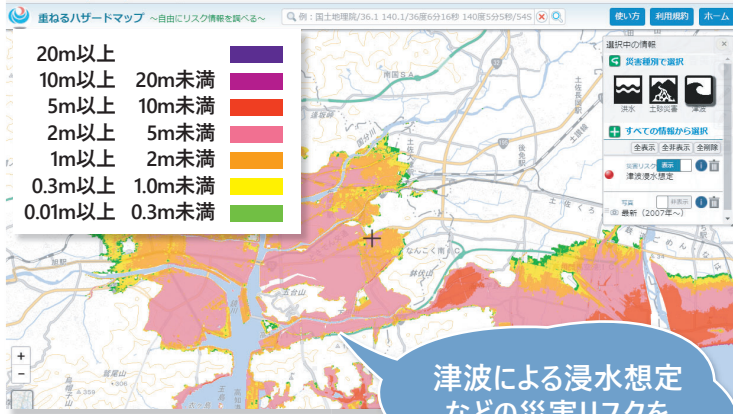

 **国土交通省**
Ministry of Land, Infrastructure, Transport and Tourism

防災 ポータル

「いのちとくらしをまもる防災減災」を
一人ひとりが実行していくための
防災情報ポータルサイト

今後も
追加予定！

防災情報318サイトがひとまとめ！簡単アクセス！

※多言語対応サイトは160サイト（2020年9月時点）

日頃から知ってほしい情報

-  被害想定
-  身の守り方
-  路線情報
-  私たちの取り組み

旅のお供！お役立ち情報

-  観光情報
-  路線情報

災害時、見てほしい情報

-  被害状況
-  気象状況
-  逃げるための情報
-  交通・物流情報
-  被災者支援情報
-  安否情報
-  ライフライン情報
-  地域の情報

防災ポータル

検索

日頃から 知ってほしい情報

被害想定

起こりうる自然災害について、想定される被害状況やハザードマップ等を見ることができます

リンク先の例 ▶ 『国土交通省 ハザードマップポータルサイト』

津波による浸水想定などの災害リスクを調べることができます

ココからアクセス！
日頃から知ってほしい情報 > 被害想定 > 国土交通省 ハザードマップポータルサイト

私たちの取り組み

国土交通省等が取り組む災害対策などの情報を見ることができます

リンク先の例 ▶ テック フォース 『TEC-FORCE(緊急災害対策派遣隊)』