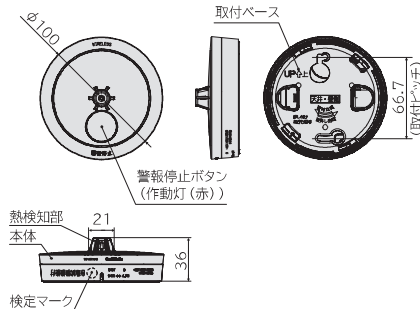

子器 煙 和室色

SHK42422Y

検定型式番号: 住警第2020~4号

希望小売価格 **9,700円** (税抜)

けむり当番 薄型 2種
(電池式・ワイヤレス連動子器・あかり付)
(警報音・音声警報・AISEG連携機能付) (和室色)

子器 熱

SHK42128

検定型式番号: 住警第2020~5号

希望小売価格 **9,220円** (税抜)

ねつ当番 薄型
(電池式・ワイヤレス連動子器)
(警報音・音声警報・AISEG連携機能付)

●寸法図

(寸法表示単位:mm)

- 親器
SHK42712
- 子器
SHK42422
SHK42422B
SHK42422Y

- 子器
SHK42128

●掲載価格は希望小売価格です。消費税・工事費は含まれておりません。 [在庫区分] (M):メーカーに在庫している商品です。