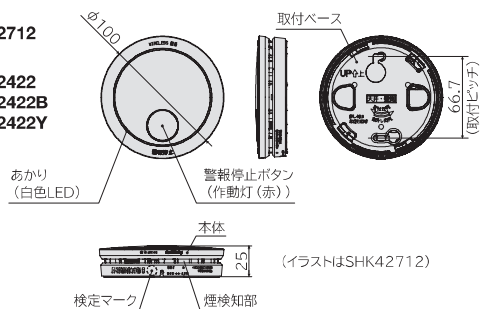

子器 煙 和室色

SHK42422Y

検定型式番号: 住警第2020~4号

希望小売価格 **9,700円** (税抜)

けむり当番 薄型 2種
(電池式・ワイヤレス連動子器・あかり付)
(警報音・音声警報・AISEG連携機能付) (和室色)

子器 熱

SHK42128

検定型式番号: 住警第2020~5号

希望小売価格 **9,220円** (税抜)

ねつ当番 薄型
(電池式・ワイヤレス連動子器)
(警報音・音声警報・AISEG連携機能付)

●寸法図

(寸法表示単位:mm)

- 親器
SHK42712
- 子器
SHK42422
SHK42422B
SHK42422Y

- 子器
SHK42128

●掲載価格は希望小売価格です。消費税・工事費は含まれておりません。 [在庫区分] (M):メーカーに在庫している商品です。