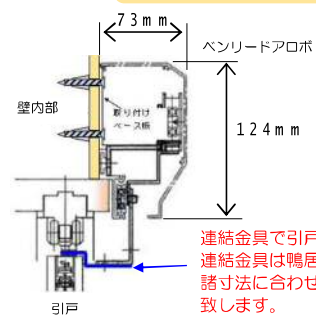

●住宅・介護施設の上吊引戸への設置例

- ① ベンリードアロボを引戸上の壁面に設置。
- ② 連結金具で引戸と連結。
- ③ 壁面、または天井のAC100Vコンセントへ、電源コードを差し込み。
- ④ 配線モールに電源コードやスイッチの信号線を入れて配線。

既存の引戸をそのまま利用

- ・低コスト、短期間で設置
- ・引戸を傷つけない

連結金具で引戸と連結
連結金具は鴨居周辺の諸寸法に合わせて製作致します。

●形名一覧

ベンリードアロボ【スライドタイプ】

AMY1000HB	開閉装置長1,047mm	(装置最大開口幅 838mm)
AMY1200HB	開閉装置長1,247mm	(装置最大開口幅 1,038mm)
AMY1400HB	開閉装置長1,247mm	(装置最大開口幅 1,238mm)
AMY2000HB	開閉装置長2,047mm	(装置最大開口幅 1,670mm)

※引き分け対応

●機能一覧

機能	引戸開閉装置	開き戸開閉装置	窓開閉装置
アシスト開閉	◎	◎	×
スイッチ開閉	◎	◎	◎
スイッチ開閉[全開保持機能]	◎	◎	○
自動⇄手動ハイブリッド機能	◎	◎	○
開放維持機能	◎	◎	○
半開制御機能	◎	◎	○
アシスト開閉距離適切替機能	○	○	○
閉鎖時省電力機能	◎	×	×
閉鎖押付け機能	○	◎	◎
衝突・挟圧検知機能	◎	◎	◎
押付け力上昇機能	○	○	○