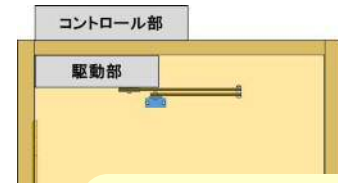

窓開閉装置

換気用ファン

装置駆動部

コントロール部

駆動部