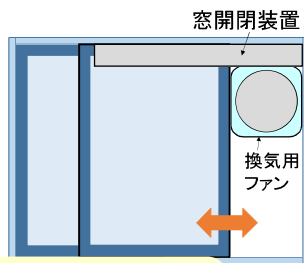

開閉装置カバー色加工 (オプション)

窓開閉装置

換気用ファン

窓の自動開閉装置【近日発売】
・ウイルス対策、臭いを除去するための換気作業の自動化