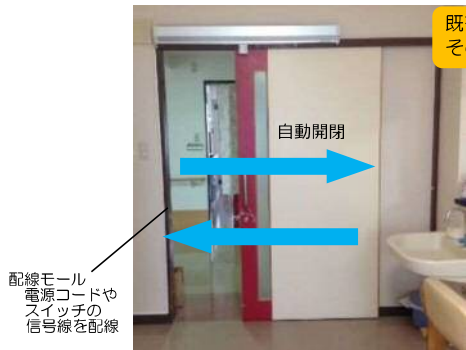

●住宅・介護施設の上吊引戸への設置例

- ① ベンリードアロボを引戸上の壁面に設置。
- ② 連結金具で引戸と連結。
- ③ 壁面、または天井のAC100Vコンセントへ、電源コードを差し込み。
- ④ 配線モールに電源コードやスイッチの信号線を入れて配線。

既存の引戸をそのまま利用

- ・低コスト、短期間で設置
- ・引戸を傷つけない

連結金具で引戸と連結
連結金具は鴨居周辺の諸寸法に合わせて製作致します。

●形名一覧

ベンリードアロボ【スライドタイプ】

AMY1000HB	開閉装置長1,047mm	(装置最大開口幅 838mm)
AMY1200HB	開閉装置長1,247mm	(装置最大開口幅 1,038mm)
AMY1400HB	開閉装置長1,247mm	(装置最大開口幅 1,238mm)
AMY2000HB	開閉装置長2,047mm	(装置最大開口幅 1,670mm)

※引き分け対応

●機能一覧

機能	引戸開閉装置	開き戸開閉装置	窓開閉装置
アシスト開閉	◎	◎	×
スイッチ開閉	◎	◎	◎
スイッチ開閉[全開保持機能]	◎	◎	○
自動⇄手動ハイブリッド機能	◎	◎	○
開放維持機能	◎	◎	○
半開制御機能	◎	◎	○
アシスト開閉距離適切替機能	○	○	○
閉鎖時省電力機能	◎	×	×
閉鎖押付け機能	○	◎	◎
衝突・挟圧検知機能	◎	◎	◎
押付け力上昇機能	○	○	○