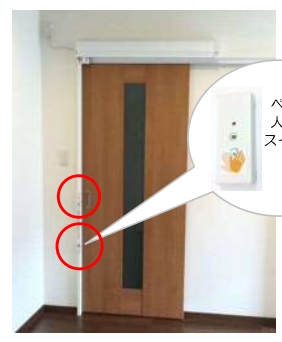

病院施設

傾斜式スライドドアや二枚連動式スライドドアの自動ドア化
・患者さん、看護士さんの負担⇒軽減
・無線スイッチ、人感センサスイッチで触らず出入り⇒感染対策

介護施設

浴室、脱衣所などの出入り口を自動ドア化
⇒ストレッチャーの出し入れがスムーズにできる

マイホーム

リビング・居室 上吊引戸の自動ドア化
・減速機レスで低騒音、手でも軽く操作可能
・自動と手動の切替えが自由自在
・人感センサスイッチを下方にも設置することで幼児、ペットの出入りも可能

工場・店舗・事務所

古くなった自動ドアに後付
・古い自動ドアは動作音大きい⇒静かに開閉できる

自閉（傾斜式、ワイヤー巻取り式）スライドドア、引き分けパーティションドアの自動化
・人感センサや無目センサで自動開閉することで触らず出入り可能⇒清潔、感染対策

押ボタンスイッチ(無線式)

押ボタン
スイッチ
(有線式/
無線式)

ペット用に
人感センサ
スイッチ追加

タッチ
スイッチ
(有線式)

人感センサ
スイッチ