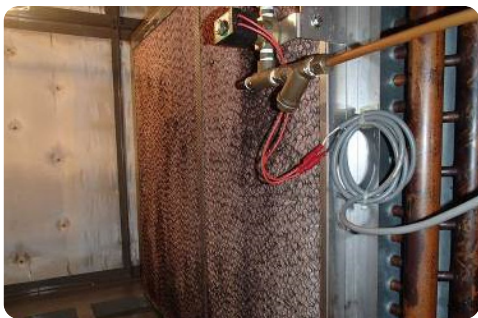

乾燥シーズン やってきます

加湿器の準備、
出来ていますか？

- ✓ 乾燥する
- ✓ カビ臭い
- ✓ 静電気が起きやすい

事前に
メンテナンスを行って
きれいな空気にしませんか？

※ビル衛生管理法により加湿器は年に1回清掃を行う事が義務付けられています。

エレメント交換前は真っ黒…

エレメント交換中

エレメント交換終わり！
これで冬を乗り切れますね！