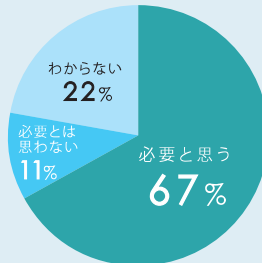

アンケートでわかる ワーカートイレのあり方

オフィスで働く人々は、トイレに対してどのような意識を持っているのでしょうか。ワーカーたちの傾向を知り、プランニングに取り入れてみてはいかがでしょうか。

いまやオフィストイレに「ウォシュレット」は不可欠

オフィスでは約7割、工場では約5割の方が職場でも温水洗浄便座を求めています。用を足す場としてだけでなく、リフレッシュを目的としたトイレ整備も進んできています。

Q. オフィスのトイレに温水洗浄便座は必要だと思いますか？

n=155(09 TOTO調査)
オフィスビルで働くワーカーへのアンケート調査