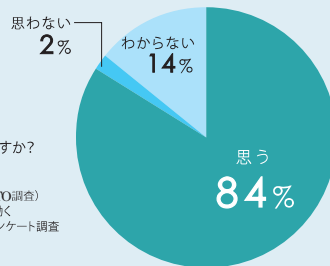

Q. オフィスのトイレに擬音装置は必要だと思いますか？

n=32(09 TOTO調査)
オフィスビルで働くワーカーへのアンケート調査(女性のみ)

お客様の目に入るトイレは整理整頓できる小物入れを

PRやCSRの一環として工場見学を受け入れる企業も多く、いまや〈大人の社会科見学〉は一大ブームに。なにかと目に留まりやすいトイレだからこそ、整理整頓の姿勢が重要となってきました。

Q. 女性トイレに小物入れはあった方が良いと思いますか？

n=50(09 TOTO調査)
オフィスビルで働くワーカーへのアンケート調査(女性のみ)

歯みがきの習慣でマナー向上&リフレッシュ

口腔ケアは接客業だけでなく、社会人の基本的な身だしなみのひとつ。ワーカートイレでの歯みがき人口も年々増加傾向にあります。

Q. オフィスの洗面所で歯みがきをしますか？

n=154(09 TOTO調査)
オフィスビルで働くワーカーへのアンケート調査

環境への取り組みが盛んな工場・オフィスにおすすめの再生水対応商品 ▶31ページ