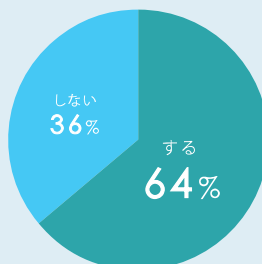

n=50(09 TOTO調査)
オフィスビルで働くワーカーへのアンケート調査(女性のみ)

歯みがきの習慣でマナー向上&リフレッシュ

口腔ケアは接客業だけでなく、社会人の基本的な身だしなみのひとつ。ワーカートイレでの歯みがき人口も年々増加傾向にあります。

Q. オフィスの洗面所で歯みがきをしますか？

n=154(09 TOTO調査)
オフィスビルで働くワーカーへのアンケート調査

環境への取り組みが盛んな工場・オフィスにおすすめの再生水対応商品 ▶31ページ