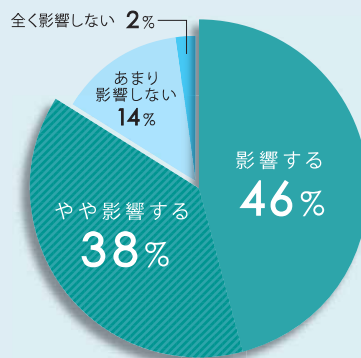

Q. 「トイレ空間」の快適性・清掃性は 仕事のモチベーションに影響しますか？

n=155('09 TOTO調査)
オフィスビルで働く
ワーカーへのアンケート調査