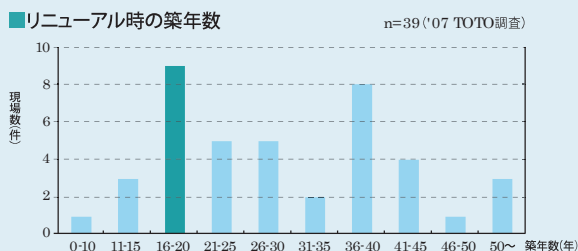

作業効率は トイレで変わる。

トイレを見直せば、 ワーカーの意識も変わる

トイレは多忙なオフィスワークのなかで手軽に気分転換できる場所。そして質の高いトイレタイムは作業効率を高めるようです。事実、オフィスビルで働くワーカーたちへのアンケートによると、8割以上の人々が「トイレの快適性・清掃性は仕事のモチベーションに影響する」と回答。トイレへの具体的な要望として、「洋式便器」「温水洗浄便座」「小物置き」「自動水栓」「お湯の出る水栓」などの設置を挙げています。

■ オフィストイレはいつ改修するもの？

トイレをリニューアルする動機として、かつては水漏れや目詰まり、異臭、商品寿命による作動不良など、配管設備の老朽化が最も一般的でした。つまり、従来は「必要に迫られての改修」が中心であり、更新サイクルは30～40年程度と比較的長期スパンだったのです。しかし近年ではテナントの誘致目的、ランニングコストの低減、環境配慮といった動機が多く、スパンも築20年前後と早い段階でのリニューアルが増加しています。

Q. 「トイレ空間」の快適性・清掃性は 仕事のモチベーションに影響しますか？

n=155('09 TOTO調査)
オフィスビルで働く
ワーカーへのアンケート調査