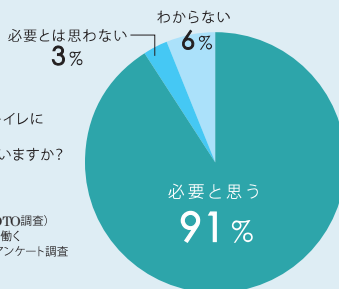

Q. 「トイレ空間」の快適性・清掃性は 仕事のモチベーションに影響しますか？

n=155('09 TOTO調査)
オフィスビルで働く
ワーカーへのアンケート調査

〈千駄ヶ谷インテス〉
ダブルスキン化による日射負荷低減、設備機器更新、内装全面改修でトイレリモデルを実施。男性トイレにも「小物入れ」を設置するなど、すべての利用者に向けた配慮がなされている。

アンケートでわかる ワーカートイレのあり方

オフィスで働く人々は、トイレに対してどのような意識を持っているのでしょうか。ワーカーたちの傾向を知り、プランニングに取り入れてみてはいかがでしょうか。

いまやオフィストイレに「ウォシュレット」は不可欠

オフィスでは約7割、工場では約5割の方が職場でも温水洗浄便座を求めています。用を足す場としてだけでなく、リフレッシュを目的としたトイレ整備も進んできています。

Q. オフィスのトイレに温水洗浄便座は必要だと思いますか？

n=155(09 TOTO調査)
オフィスビルで働くワーカーへのアンケート調査

「音姫」は日本人女性のエチケットという事実

女性は1回のトイレ使用で平均2.3回の水を流すと言われています。女性トイレは特にデリケートな場所。親しい仲間だからこそ使用時の音を聞かれたくないという心理から、オフィスや工場でのニーズは高くなっています。

Q. オフィスのトイレに擬音装置は必要だと思いますか？

n=32(09 TOTO調査)
オフィスビルで働くワーカーへのアンケート調査(女性のみ)

お客様の目に入るトイレは整理整頓できる小物入れを

PRやCSRの一環として工場見学を受け入れる企業も多く、いまや〈大人の社会科見学〉は一大ブームに。なにかと目に留まりやすいトイレだからこそ、整理整頓の姿勢が重要となってきました。

Q. 女性トイレに小物入れはあった方が良いと思いますか？

n=50(09 TOTO調査)
オフィスビルで働くワーカーへのアンケート調査(女性のみ)

歯みがきの習慣でマナー向上&リフレッシュ

口腔ケアは接客業だけでなく、社会人の基本的な身だしなみのひとつ。ワーカートイレでの歯みがき人口も年々増加傾向にあります。

Q. オフィスの洗面所で歯みがきをしますか？

n=154(09 TOTO調査)
オフィスビルで働くワーカーへのアンケート調査

環境への取り組みが盛んな工場・オフィスにおすすめの再生水対応商品 ▶31ページ